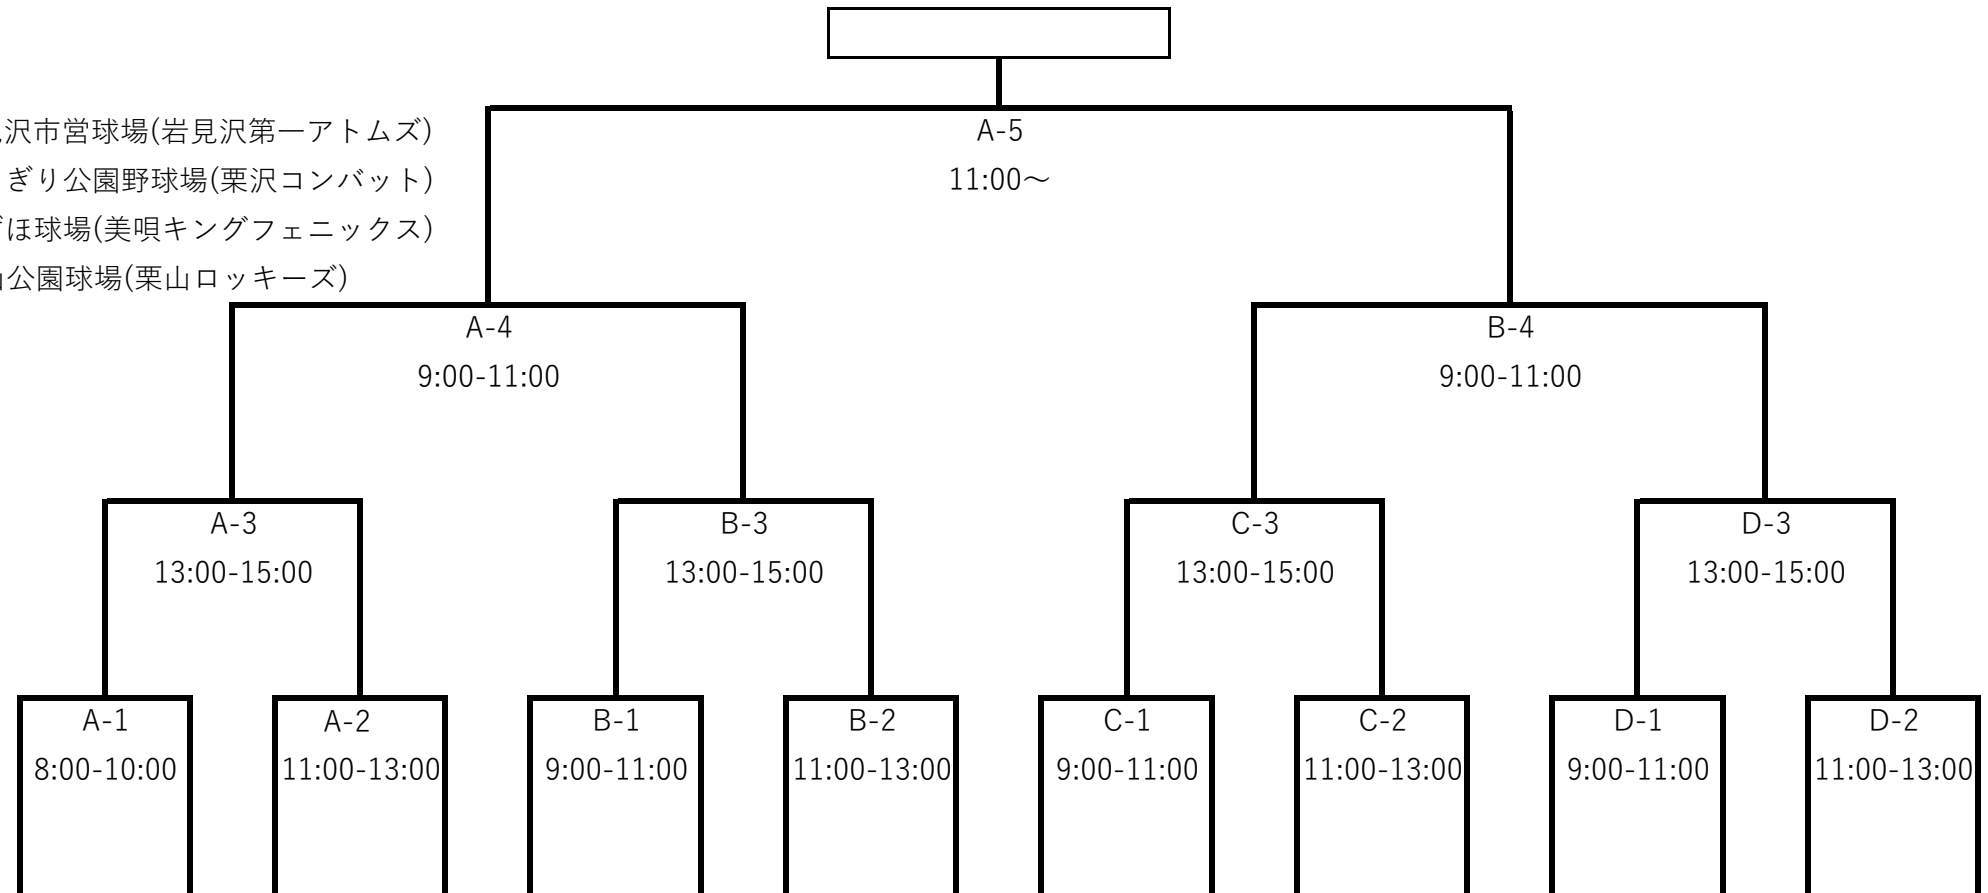

- A : 岩見沢市営球場(岩見沢第一アトムズ)
- B : あさぎり公園野球場(栗沢コンバット)
- C : みずほ球場(美唄キングフェニックス)
- D : 栗山公園球場(栗山ロッキーズ)

岩見沢第一アトムズ	北光ファイターズ	深川一巳パトルス	ファイターズ Jr	栗沢コンバット	フリッツパーズ A	東16丁目	緑ヶ丘ホームマーズ	朝里ホーネッツ	美唄キングフェニックス	東ハリケーン	赤平レッドレイズ	本通クラブ	栗山ロッキーズ	フリッツパーズ B	東16丁目	屯田ベアーズ	釧路ゴールデンキーズ B B C
-----------	----------	----------	-----------	---------	-----------	-------	-----------	---------	-------------	--------	----------	-------	---------	-----------	-------	--------	------------------